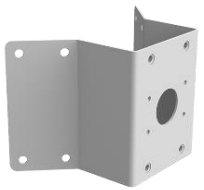

SBP-300MMW1

or

SBP-300MMW

Hanging Mount

SBP-301HMMW3

QNP – 6250 / 6320

Corner Mount

SBP-300KMW1