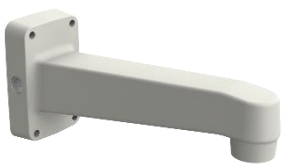

SBP-390WM2