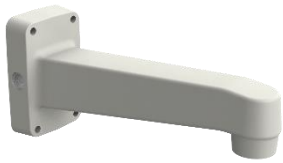

SBP-390WM2