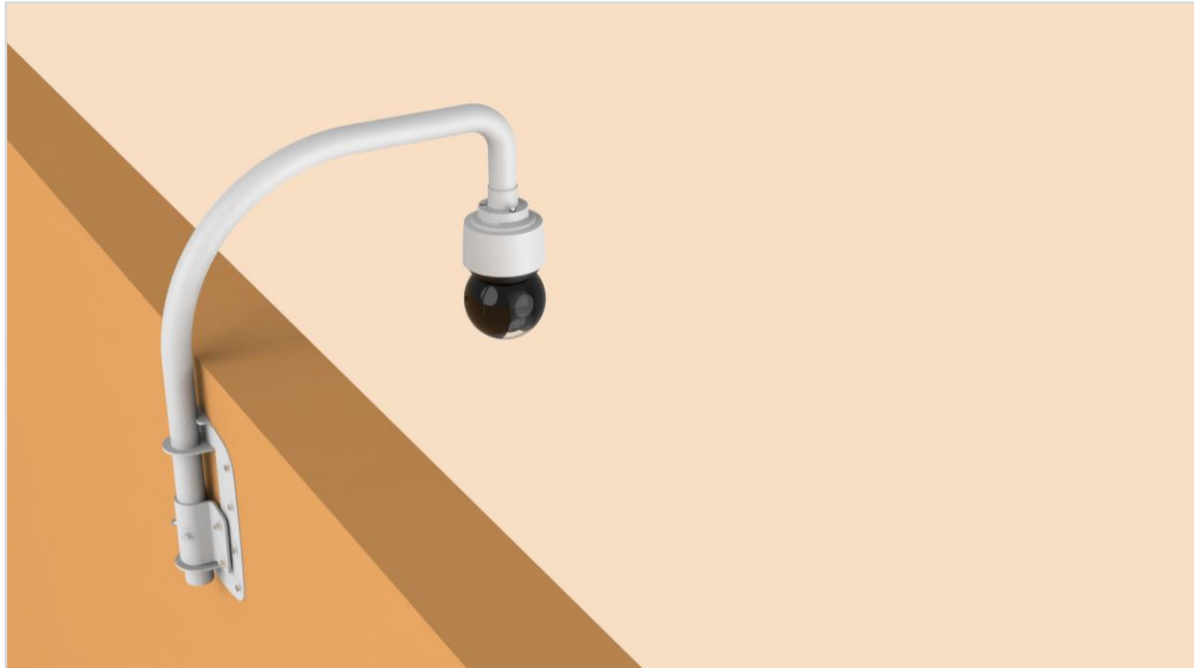

SBP-300MMW1

or

SBP-300MMW

Hanging Mount

SBP-156HMW

QNP - 6250R / 6320R

Parapet Mount

SBP-300LMW