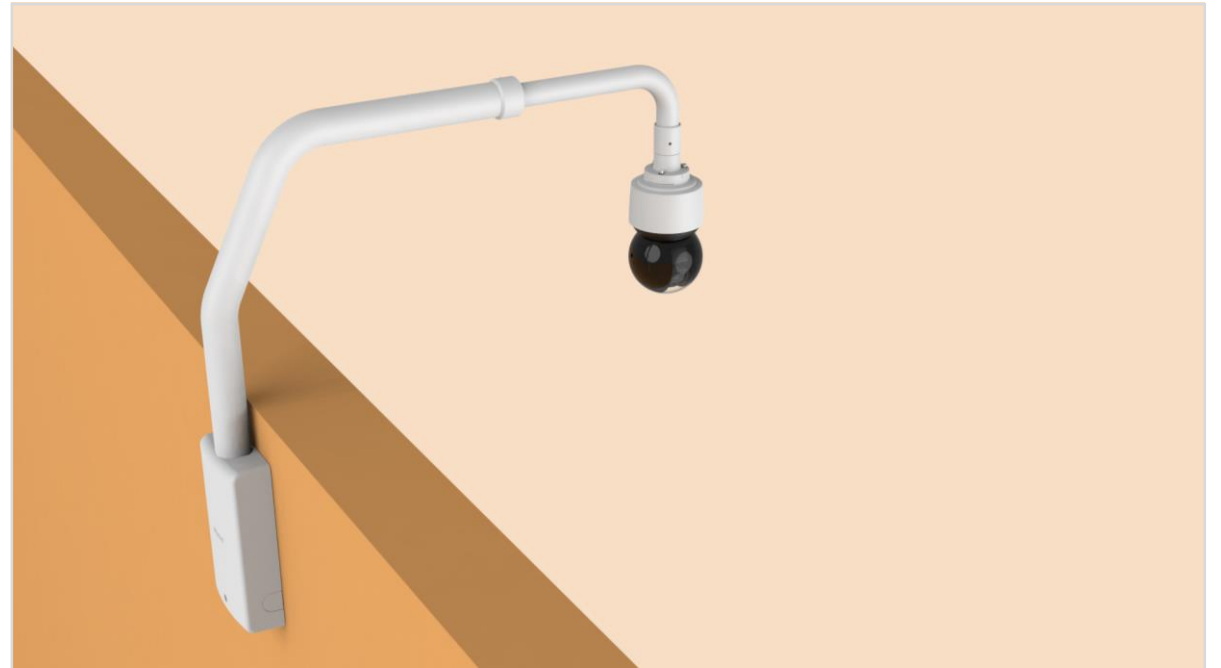

Parapet Mount