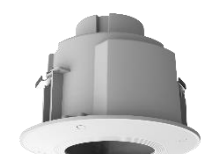

or

SHP-3701F (ivory)

or

SHP-1520FW

or

SHP-1680FPW

QNP – 6250 / 6320

Wall Mount