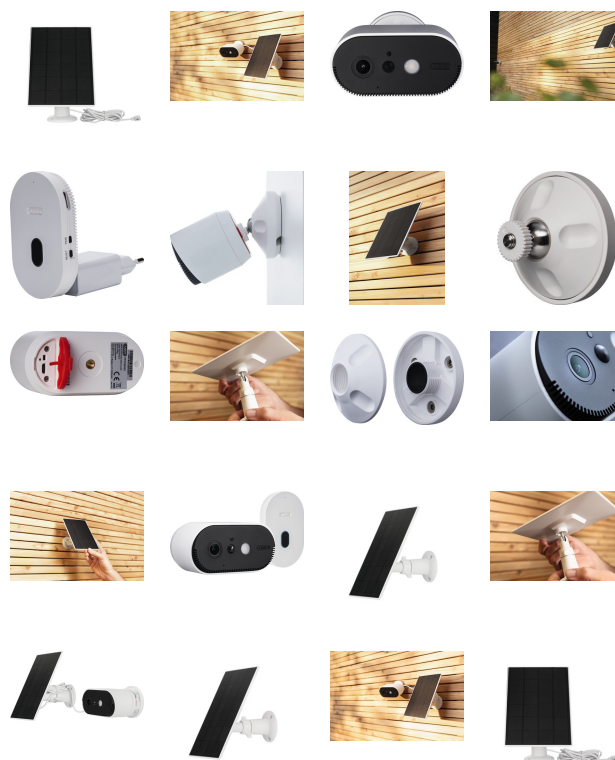

Images et autres documents du produit