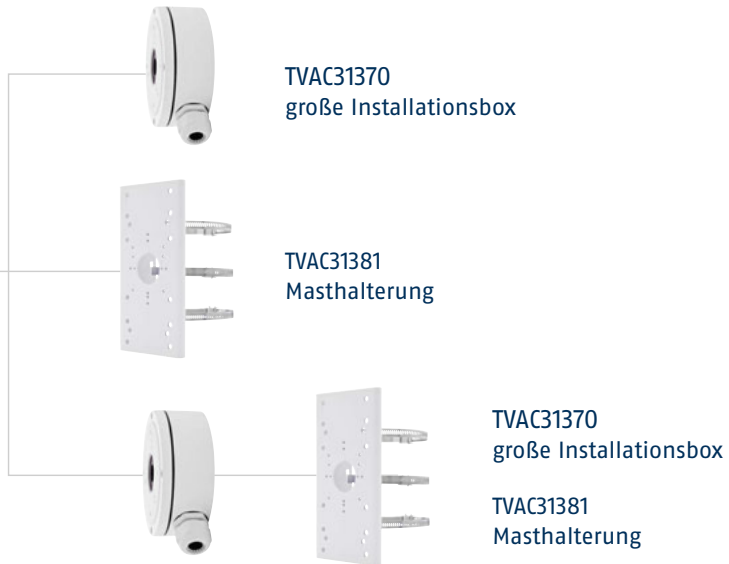

# ÜBERSICHT WANDHALTERUNG

**Analog HD Mini Tube  
2/3 MPx**  
HDCC42502  
HDCC43500  
HDCC45500

TVA31480  
kleine Installationsbox  
für Wand und Decke

TVAC31381  
Masthalterung

**Analog HD Mini Dome  
2/3 MPx**  
HDCC32502  
HDCC33500  
HDCC35500

TVA31480  
kleine Installationsbox  
für Wand und Decke

TVAC31381  
Masthalterung

**Analog HD Dome 2/3 MPx**  
HDCC72550  
HDCC73550  
HDCC78550  
HDCC75550

TVAC31360  
Deckeneinbauring

TVAC31320  
Wandhalterung

TVAC31320  
Wandhalterung

TVAC31300  
Installationsbox

TVAC31320  
Wandhalterung

TVAC31381  
Masthalterung

TVAC31320  
Wandhalterung

TVAC31300  
Installationsbox

TVAC31381  
Masthalterung

**Analog HD Tube 2/3 MPx**  
HDCC62551  
HDCC63550  
HDCC68550  
HDCC65550

**Außen Tube HD**  
HDCC82501