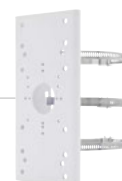

# ÜBERSICHT WANDHALTERUNG

**Analog HD Mini Tube  
2/3 MPx**  
HDCC42502  
HDCC43500  
HDCC45500

TVA31480  
kleine Installationsbox  
für Wand und Decke

TVAC31381  
Masthalterung

**Analog HD Mini Dome  
2/3 MPx**  
HDCC32502  
HDCC33500  
HDCC35500

TVA31480  
kleine Installationsbox  
für Wand und Decke

TVAC31381  
Masthalterung

**Analog HD Dome 2/3 MPx**  
HDCC72550  
HDCC73550  
HDCC78550  
HDCC75550

TVAC31360  
Deckeneinbauring

TVAC31320  
Wandhalterung

TVAC31320  
Wandhalterung

TVAC31300  
Installationsbox

TVAC31320  
Wandhalterung

TVAC31381  
Masthalterung

TVAC31320  
Wandhalterung

TVAC31300  
Installationsbox

TVAC31381  
Masthalterung

**Analog HD Tube 2/3 MPx**  
HDCC62551  
HDCC63550  
HDCC68550  
HDCC65550